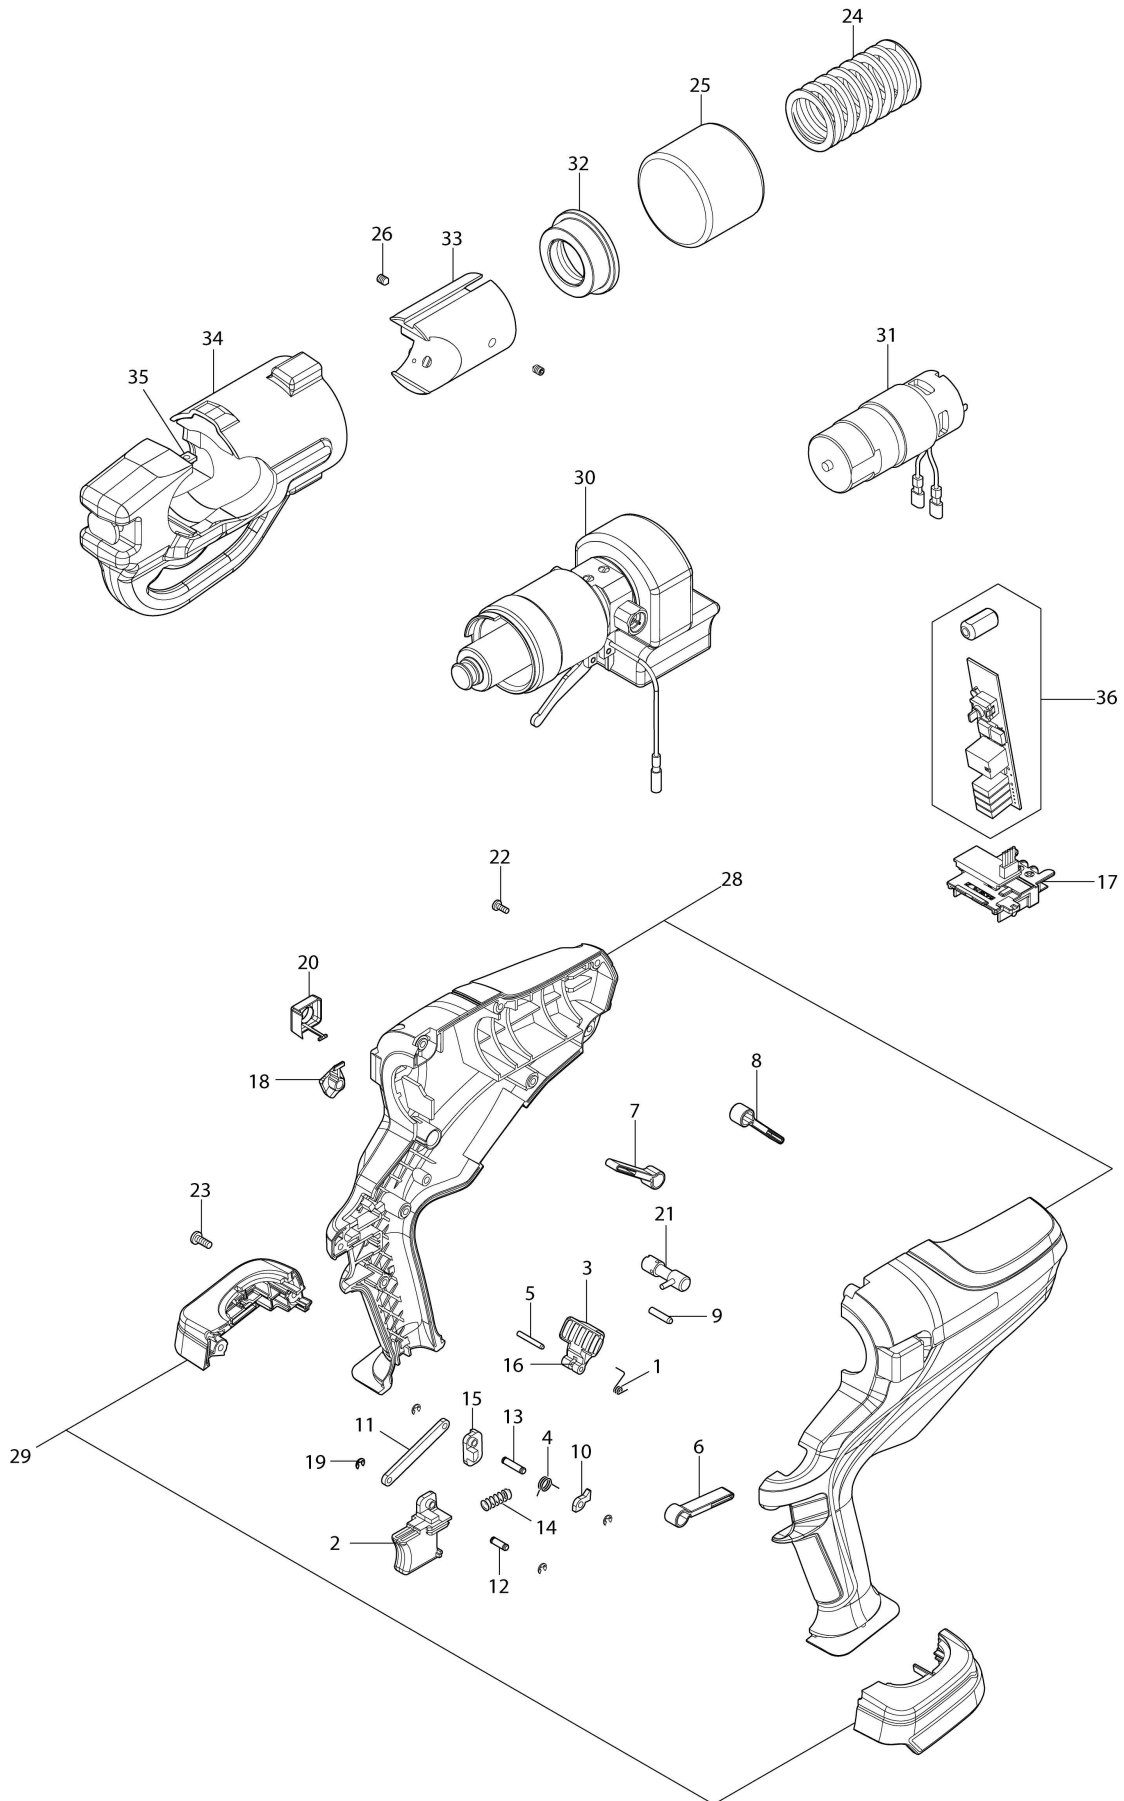

TH THAILAND

แผนภาพ / รายการชิ้นส่วน

DTC301

Cordless Crimper

(TH) DTC301 / Cordless Crimper

TH | THAILAND

DTC301 / Cordless Crimper

รายการ	ย่อย	หมายเลขชิ้นส่วน	คำอธิบายชิ้นส่วน	จำนวน	I/C	เลข E/C	หมายเลขปิด	หมายเหตุ
001		ZM00000011	TORSION SPRING (719)	1				
002		ZM00000229	SWITCH LEVER	1				
003		ZM00000009	LOCK RELEASE LEVER	1			Y09621	
003-1		ZM00000335	WIDE RELEASE KNOB	1	X	Y09621		
004		ZM00000006	TORSION SPRING (720)	1				
005		ZM00000012	PIN 3X22	1				
006		ZM00000015	STRAP RING	1				
007		ZM00000015	STRAP RING	1				
008		ZM00000015	STRAP RING	1				
009		ZM00000268	PIN 4X18	1				
010		ZM00000003	RATCHET	1				
011		ZM00000230	LINK	1				
012		ZM00000004	PIN (280)	1				
013		ZM00000231	PIN	1				
014		ZM00000232	COMPRESSION SPRING (599)	1				
015		ZM00000233	CAM STAY	1				
016		ZM00000010	SUPPORTER	1				
017		643874-2	หัวต่อสาย	1				
018		ZM00000234	CAP	1				
019		ZM00000235	STOP RING	4			Y09600	
019-1		ZM00000007	STOP RING E3	4	X	Y09600		
020		ZM00000236	ADJUSTMENT CAP	1				
021		ZM00000237	CHANGE PIN	1			Y09600	
021-1		ZM00000013	CHANGE PIN	1	X	Y09600		
022		ZM00000149	PAN HEAD SCREW M4X12	9				
023		ZM00000149	PAN HEAD SCREW M4X12	2				
024		ZM00000238	COMPRESSION SPRING (596)	1				
025		ZM00000239	BODY COVER	1				
026		ZM00000240	HEX. SOCKET SET BOLT M5X8	2				
028		ZM00000242	HOUSING SET	1				
029		ZM00000185	BATTERY CASE ASSY	1				
	C10	263005-3	สลักยาง 6	2				
030		ZM00000243	OIL UNIT ASSY	1			Y09653	
030-1		ZM00000243	OIL UNIT ASSY	1	<	Y09653		
	D10		INC. 31			Y09653		
031		ZM00000244	POWER UNIT ASSY	1				
	C10	ZM00000245	MOTOR ASSY	1				
	C20	ZM00000246	O-RING S14	1				
032		ZM00000247	GUIDE RING ASSY	1				
033		ZM00000248	RAM HEAD ASSY	1				
	C10	ZM00000249	SPRING PIN 2.5X14	1				
	C20	ZM00000250	RAM RELEASE SHAFT	1				
	C30	ZM00000251	RAM RELEASE PIN	1				
	C40	ZM00000252	COMPRESSION SPRING (177)	1				
034		ZM00000253	HEAD ASSY	1				
	C10	ZM00000254	SPRING PIN 2.5X25	1				
	C20	ZM00000255	HEAD RELEASE PIN	1				
	C30	ZM00000256	COMPRESSION SPRING (257)	1				
	C40	ZM00000257	SCREW(16)	1				
	C50	ZM00000258	KNOB	1				
	C60	ZM00000259	SPRING PIN 2.5X12	1				
035		ZM00000241	KEY	1				
036		ZM00000260	SWITCH ASSY	1				
A01		ZM00000269	PLASTIC CASE	1		Y09640		
F01		ZM00000216	DIN K DIE K6	1				
F02		ZM00000217	DIN K DIE K8	1				
F03		ZM00000218	DIN K DIE K10	1				
F04		ZM00000219	DIN K DIE K12	1				
F05		ZM00000220	DIN K DIE K14	1				
F06		ZM00000221	DIN K DIE K16	1				
F07		ZM00000222	DIN K DIE K18	1				
F08		ZM00000223	DIN K DIE K20	1				
F09		ZM00000224	DIN K DIE K22	1				
F10		ZM00000225	DIN K DIE K25	1				
F11		ZM00000226	DIN K DIE K28	1				