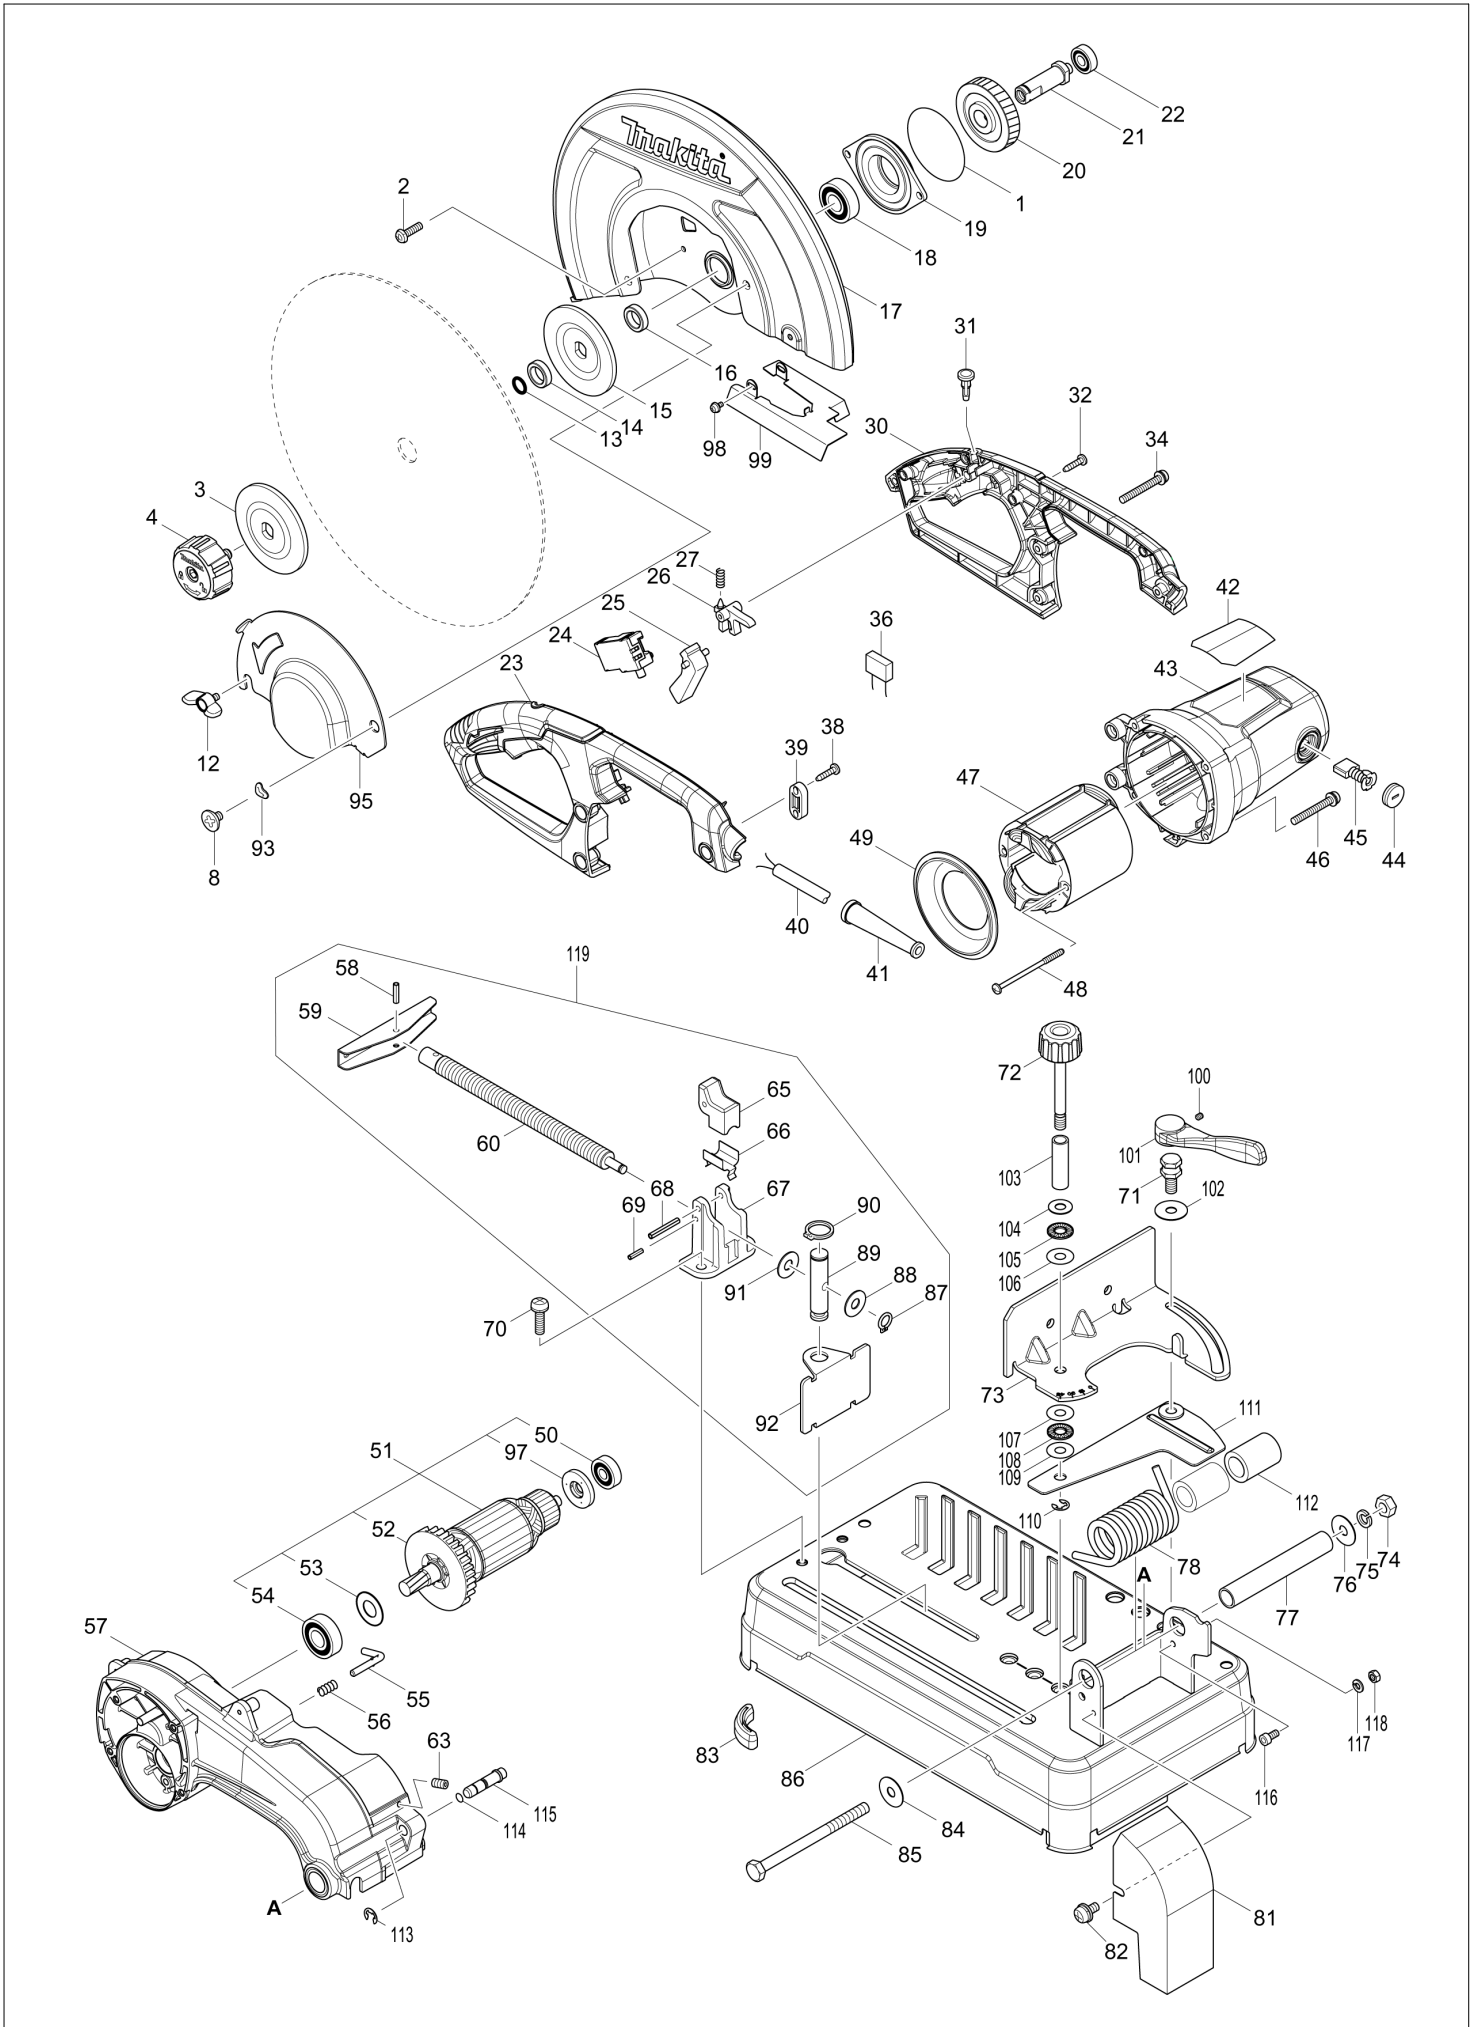

TH	THAILAND
----	----------

Diagram / Parts List

LW1400

355MM PORTABLE CUT-OFF

(TH) LW1400 / 355MM PORTABLE CUT-OFF

TH	THAILAND
----	----------

LW1400 / 355MM PORTABLE CUT-OFF

Item	Sub	Parts No.	Parts Description	Qty	I/C	E/C No.	Close No.	Remark
001		213858-0	O-RING 65	1				
002		265122-5	PAN HEAD SCREW M5X20	4				
003		224299-5	FLANGE 90	1				
004		123478-1	TOOLLESSBOLT ASSEMBLY	1				
008		265121-7	+ FLAT HEAD SCREW M6	1				
012		265754-8	THUMB SCREW M6X12	1				
013		213180-5	O RING 14	1				
014		257255-0	RING 17	1				
015		224299-5	FLANGE 90	1				
016		257255-0	RING 17	1				
017		161400-0	SAFETY COVER	1				
018		211282-1	BALL BEARING 6203ZZ	1				
019		319393-7	BEARING BOX	1			Y07850	
019-1		136029-1	BEARING BOX ASSY	1	<	Y07850		
	D10		INC. 1					
020		227811-0	HELICAL GEAR 50	1				
021		324321-9	SPINDLE	1				
022		210067-2	BALL BEARING 6000ZZ	1			C7958	
022-1		210199-5	BALL BEARING 6000ZZ	1	O	C7958		
023		183C14-3	HANDLE SET	1				
	D10		INC. 30					
024		650716-3	SWITCH TGC31B	1				
025		418141-2	SWITCH LEVER	1				
026		418139-9	SWITCH LOCK	1				
027		231397-8	COMPRESSION SPRING 4	1				
030		183C14-3	HANDLE SET	1				
	D10		INC. 23					
031		411478-6	SWITCH BUTTON	1			B5006	
031-1		417113-4	SWITCH BUTTON	1	<	B5006		
032		266326-2	TAPPING SCREW 4X18	4				
034		265104-7	PAN HEAD SCREW M5X40	3				
038		266326-2	TAPPING SCREW 4X18	2				
039		687140-7	STRAIN RELIEF	1				
040		691237-6	POWER SUPPLY CORD 1.25-2-3.0	1				
041		682574-9	CORD GUARD 10-90	1				
042		851S34-8	LW1400 NAME PLATE	1				
043		143463-8	MOTOR HOUSING COMPLETE	1				
	C10	643712-8	BRUSH HOLDER	2				
044		643700-5	BRUSH HOLDER CAP 7-18	2				
045		B-80341	CARBON BRUSH SET CB-203A	1				
046		265104-7	PAN HEAD SCREW M5X40	4				
047		593908-0	FIELD ASS'Y 220V	1				
	C10	654197-3	RING TERMINAL	2				
	C20	654502-4	CONNECTOR P-2	2				
048		265A13-6	TAPPING SCREW 5X85	2				
049		418143-8	BAFFLE PLATE	1				
050		210070-3	BALL BEARING 6200ZZ	1				
051		513463-6	ARMATURE ASS'Y 220-240V	1				
	D10		INC. 50,52-54,97					
052		240164-0	FAN 80	1				
053		267714-6	WASHER 15	1				
054		211240-7	BALL BEARING 6202ZZ	1				
055		324322-7	STOPPER	1				
056		233372-0	COMPRESSION SPRING 7	1				
057		143464-6	GEAR HOUSING COMPLETE	1			B2830	
	C10	263029-9	RUBBER PIN 6	1			B2830	
057-1		143464-6	GEAR HOUSING COMPLETE	1	S	B2830	C3995	
	C10	263029-9	RUBBER PIN 6	1		B2830	C3995	
057-2		140G83-1	GEAR HOUSING COMPLETE	1	<	C3995	C5969	
	C10	263029-9	RUBBER PIN 6	1		C3995	C5969	
057-3		140D69-7	GEAR HOUSING COMPLETE	1	O	C5969		
	C10	263029-9	RUBBER PIN 6	1		C5969		
058		951163-4	SPRING PIN 5-20	1				
059		272027-2	HANDLE 120	1				
060		324323-5	WISE SCREW	1			C7289	