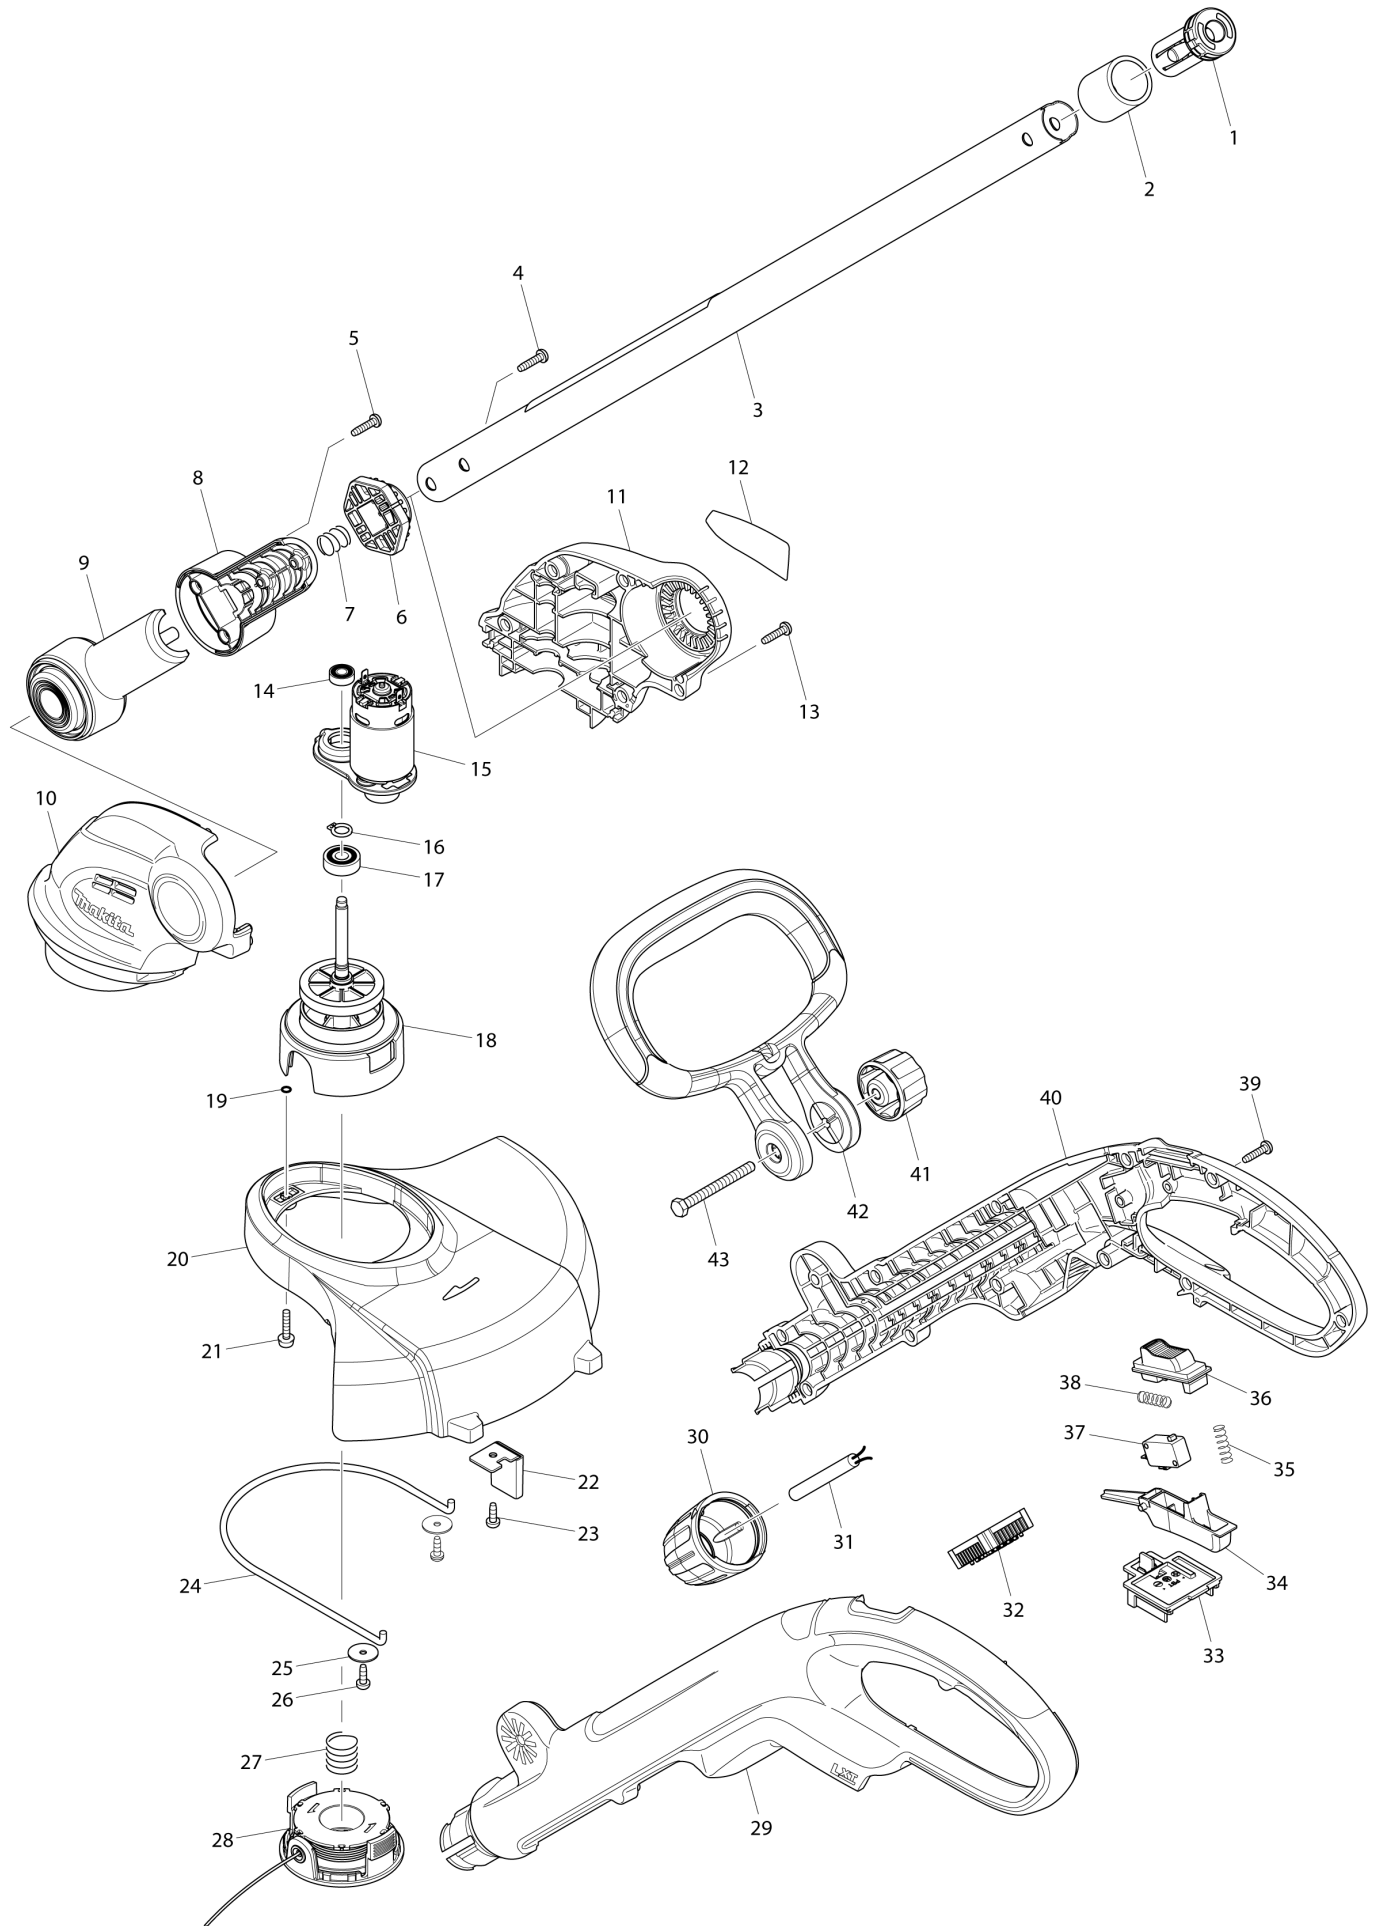

TH	THAILAND
----	----------

Diagram / Parts List

DUR181

260MM CORDLESS STRING TRIMMER

(TH) DUR181 / 260MM CORDLESS STRING TRIMMER

TH	THAILAND
----	----------

DUR181 / 260MM CORDLESS STRING TRIMMER

Item	Sub	Parts No.	Parts Description	Qty	I/C	E/C No.	Close No.	Remark
001		453357-2	PIPE CAP	1				
002		422089-2	RUBBER SLEEVE 25	1				
003		141339-3	PIPE25 COMPLETE	1				
	C10	890862-2	CAUTION LABEL	1				
004		265995-6	TAPPING SCREW 4X18	2				
005		265995-6	TAPPING SCREW 4X18	2				
006		451896-6	LOCK OFF BUTTON B	1				
007		231113-8	COMPRESSION SPRING 12	1				
008		188870-8	PIPE HOLDER SET	1				
	D10		INC. 9					
009		188870-8	PIPE HOLDER SET	1				
	D10		INC. 8					
010		187413-3	MOTOR HOUSING SET	1			DC610	
	C10	263002-9	RUBBER PIN 4	2			DC610	
	C20	263005-3	RUBBER PIN 6	2			DC610	
	C30	931102-0	HEX. NUT M4	2			DC610	
	D10		INC. 11				DC610	
010-1		187413-3	MOTOR HOUSING SET	1	O	DC610		
	C10	263002-9	RUBBER PIN 4	2		DC610		
	C20	263005-3	RUBBER PIN 6	2		DC610		
	C30	931102-0	HEX. NUT M4	2		DC610		
	D10		INC. 11			DC610		
011		187413-3	MOTOR HOUSING SET	1			DC610	
	C10	263002-9	RUBBER PIN 4	2			DC610	
	C20	263005-3	RUBBER PIN 6	2			DC610	
	C30	931102-0	HEX. NUT M4	2			DC610	
	D10		INC. 10				DC610	
011-1		187413-3	MOTOR HOUSING SET	1	O	DC610		
	C10	263002-9	RUBBER PIN 4	2		DC610		
	C20	263005-3	RUBBER PIN 6	2		DC610		
	C30	931102-0	HEX. NUT M4	2		DC610		
	D10		INC. 10			DC610		
012		815V40-5	DUR181 NAME PLATE	1				
013		265995-6	TAPPING SCREW 4X18	5				
014		210006-2	BALL BEARING 696ZZ	1				
015		629932-8	DC MOTOR	1				
016		961004-6	RETAINING RING (EXT) S-8	1				
017		211032-4	BALL BEARING 608ZZ	1			DF536	
017-1		210191-1	BALL BEARING 608ZZ	1	O	DF536		
018		141338-5	GEAR SHAFT COMPLETE	1				
	C10	227283-9	SPUR GEAR 48	1				
	C20	266744-4	+ PAN HEAD SCREW M4X8	1				
	C30	326159-8	GEAR SHAFT	1				
	C40	453360-3	SPOOL HOLDER	1				
019		213023-1	O RING 4	2				
020		453353-0	SAFETY COVER	1				
021		911139-3	PAN HEAD SCREW M4X20 WG	2				
022		123169-4	CORD CUTTER ASSEMBLY	1				
023		266020-6	TAPPING SCREW 4X12	1				
024		326128-9	WIRE GUARD	1				
025		267071-2	FLAT WASHER 4	2				
026		266020-6	TAPPING SCREW 4X12	2				
027		231352-0	COMPRESSION SPRING 17	1				
028		195858-1	SPOOL SET	1				
029		187416-7	HANDLE SET	1				
	C10	263005-3	RUBBER PIN 6	2				
	D10		INC. 40					
030		453344-1	LOCK SLEEVE	1				
031		699058-0	POWER SUPPLY CORD UNIT	1			D9621	
031-1		660260-2	POWER SUPPLY CORD #16-2-0.2	1	O	D9621		
032		620112-9	CONTROLLER	1				
033		643852-2	TERMINAL	1				
034		453338-6	SWITCH LEVER	1				
035		233068-3	COMPRESSION SPRING 6	1				
036		453339-4	LOCK OFF LEVER	1				