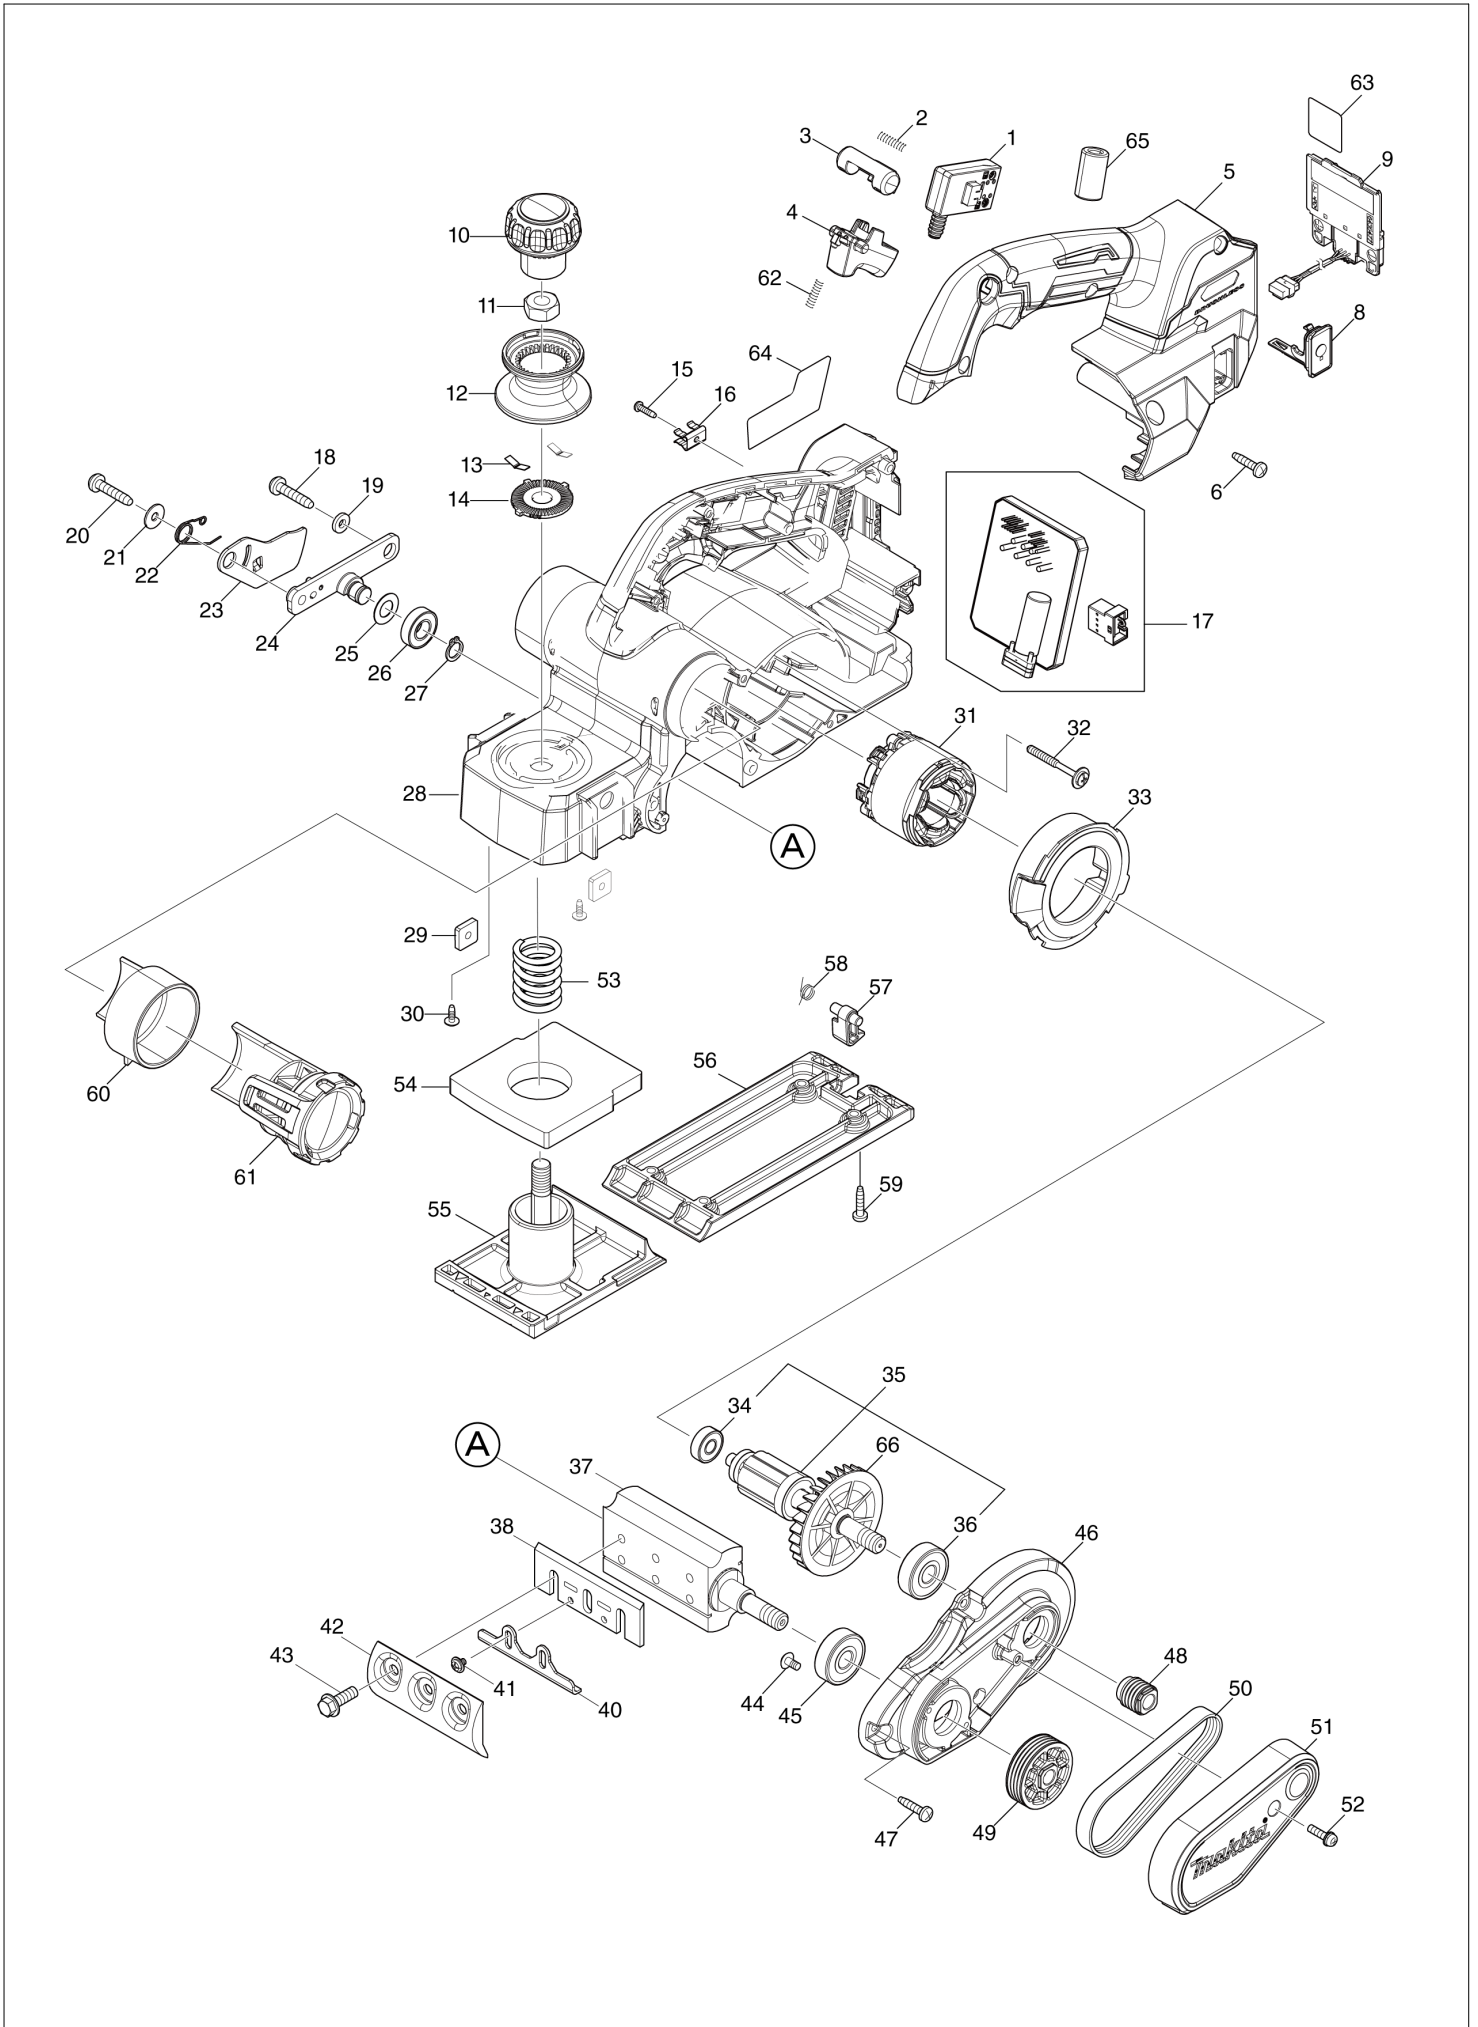

TH	THAILAND
----	----------

Diagram / Parts List

KP001G

82MM CORDLESS PLANER

(TH) KP001G / 82MM CORDLESS PLANER

TH	THAILAND
----	----------

KP001G / 82MM CORDLESS PLANER

Item	Sub	Parts No.	Parts Description	Qty	I/C	E/C No.	Close No.	Remark
001		651083-9	SWITCH C3XA-1PSPM	1				
002		231433-0	COMPRESSION SPRING 4	1				
003		419704-7	LOCK OFF BUTTON	1				
004		457432-6	SWITCH LEVER	1				
005		136650-6	HANDLE COVER SET	1				
	C10	263005-3	RUBBER PIN 6	1				
	C20	8005T5-8	XGT LOGO LABEL	1				
006		265995-6	TAPPING SCREW 4X18	6				
008		140F99-0	CAP COMPLETE	1				
	C10	213A05-9	O-RING16	1				
	C20	818H07-8	CAP LABEL	1				
009		632P49-4	TERMINAL UNIT	1				
010		451328-3	KNOB COVER	1				
011		252313-7	HEX. NUT M10	1				
012		413F22-1	KNOB	1				
013		232185-6	LEAF SPRING	2				
014		347970-5	CAM PLATE	1				
015		266556-5	TAPPING SCREW 3X12	1				
016		232570-3	LEAF SPRING	1				
017		620J02-6	CONTROLLER	1				
018		266041-8	TAPPING SCREW 5X25	1				
019		267012-8	FLAT WASHER 5	1				
020		266041-8	TAPPING SCREW 5X25	1				
021		253194-2	FLAT WASHER 5	1				
022		233521-9	TORSION SPRING 10	1				
023		345765-0	DRUM COVER	1				
024		158184-9	DRUM HOLDER COMPLETE	1				
025		253758-2	FLAT WASHER 10	1				
026		210057-5	BALL BEARING 6900LLB	1				
027		961006-2	RETAINING RING S-10	1				
028		136606-9	MAIN FRAME ASSEMBLY	1				
	C10	263005-3	RUBBER PIN 6	1				
029		264002-2	SQUARE NUT M5	2				
030		265A77-0	TAPPING SCREW 3X10	2				
031		629B15-6	STATOR	1				
032		265679-6	TAPPING SCREW 4X40	2				
033		459891-0	BAFFLE PLATE	1				
034		210034-7	BALL BEARING 607LLB	1				
035		519742-0	ROTOR ASS'Y	1				
	D10		INC. 34,36,66					
036		211087-9	BALL BEARING 6200DDW	1				
037		158156-4	DRUM COMPLETE	1				
038		D-16346	82MM HSS PLANER BLADE	1				
040		345644-2	ADJUST PLATE	2				
041		251246-3	+ PAN HEAD SCREW M4X5	4				
042		187676-1	DRUM PLATE SET	1				
043		251609-3	HEX. FLANGE HEAD BOLT M6X17	6				
044		251291-8	+ SCREW M4X8	2				
045		211087-9	BALL BEARING 6200DDW	1				
046		141J58-1	BRACKET COMPLETE	1				
	C10	263002-9	RUBBER PIN 4	1				
047		265995-6	TAPPING SCREW 4X18	4				
048		222193-5	V-PULLEY 4-17L	1				
049		222194-3	V-PULLEY 4-39.5	1				
050		225071-8	POLY V-BELT 4-241	1				
051		459893-6	BELT COVER	1				
052		911133-5	PAN HEAD SCREW M4X18	1				
053		231004-3	COMPRESSION SPRING 18	1				
054		422531-3	RUBBER PACKING	1				
055		312C78-2	FRONT BASE	1				
056		312D13-6	BASE	1				
057		413L64-1	FOOT	1				
058		231698-4	TORSION SPRING 7	1				
059		265995-6	TAPPING SCREW 4X18	4				
060		459892-8	NOZZLE	1				