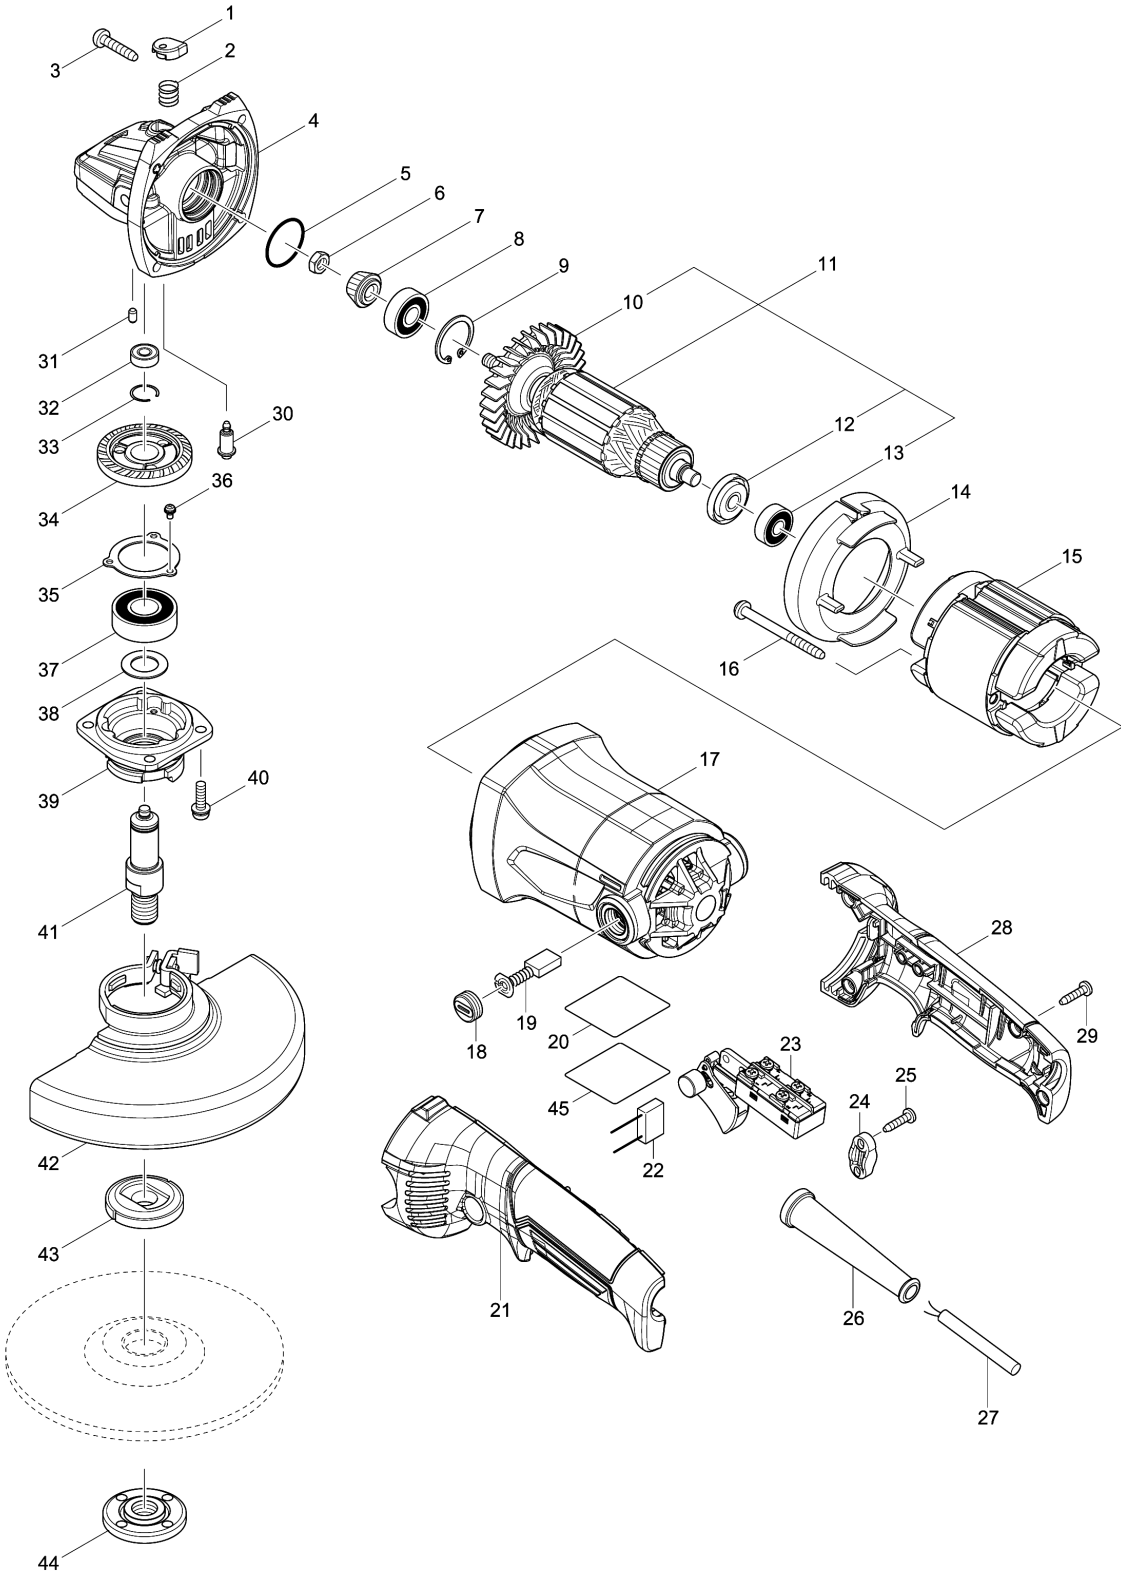

Model No.M9003 150MM ANGLE GRINDER

Model No.M9003 150MM ANGLE GRINDER

รายการ	รหัสอะไหล่	รายละเอียด	การ แลกเปลี่ยน	จำนวน	New/Old	ขาย	ซื้อ	ข้อความ
001	417771-6	PIN CAP		1				
002	234057-1	COMPRESSION SPRING 8		1				
003	266459-3	TAPPING SCREW 5X25		4				
004	319178-1	GEAR HOUSING		1				
005	213445-5	O-RING 26		1				
006	264010-3	HEX.NUT M7		1				
007	227529-3	SPIRAL BEVEL GEAR 11A		1				
008	210059-1	BALL BEARING 6000DDW		1				
009	962105-3	RETAINING RING R-26		1				
010	240094-5	FAN 70		1				
011	513928-8	ARMATURE ASS'Y 220V		1				
D10		INC. 10,12,13						
012	681644-1	INSULATION WASHER		1				
013	210029-0	BALL BEARING 608ZZ		1				
014	455301-5	BAFFLE PLATE		1				
015	594668-7	FIELD ASS'Y 220V		1				
C11	654449-2	RING TERMINAL		2				
C21	654485-8	PARALLEL SPLICE		2				
016	266329-6	TAPPING SCREW 5X60		2				
017	143253-9	MOTOR HOUSING COMPLTE		1				
C10	644501-4	BRUSH HOLDER 5X11		2				
018-1	643750-0	BRUSH HOLDER CAP 7-11		2				
019-1	B-80379	CARBON BRUSH SET CB-303A		1				
020	850Y40-6	M9003 NAME PLATE		1				
021-1	183B06-6	HANDLE SET		1				
D10		INC. 28						
023	650115-9	SWITCH TN31-2		1				
024	687140-7	STRAIN RELIEF		1				
025	266326-2	TAPPING SCREW 4X18		2				
026	682574-9	CORD GUARD 10-90		1				
027	691780-5	POWER SUPPLY CORD 0.75-2-5.0		1				
028-1	183B06-6	HANDLE SET		1				
D10		INC. 21						
029	266326-2	TAPPING SCREW 4X18		4				
030	256505-0	SHOULDER PIN 5		1				
031	263002-9	RUBBER PIN 4		1				
032	210033-9	BALL BEARING 696ZZ		1				
033	233925-5	RING SPRING 13		1				
034	227638-8	SPIRAL BEVEL GEAR 38		1				
035	285728-3	BEARING RETAINER 39		1				
036	911003-8	PAN HEAD SCREW M3X6		3				
037	211241-5	BALL BEARING 6202DDW		1				
038	267274-8	FLAT WASHER 15		1				