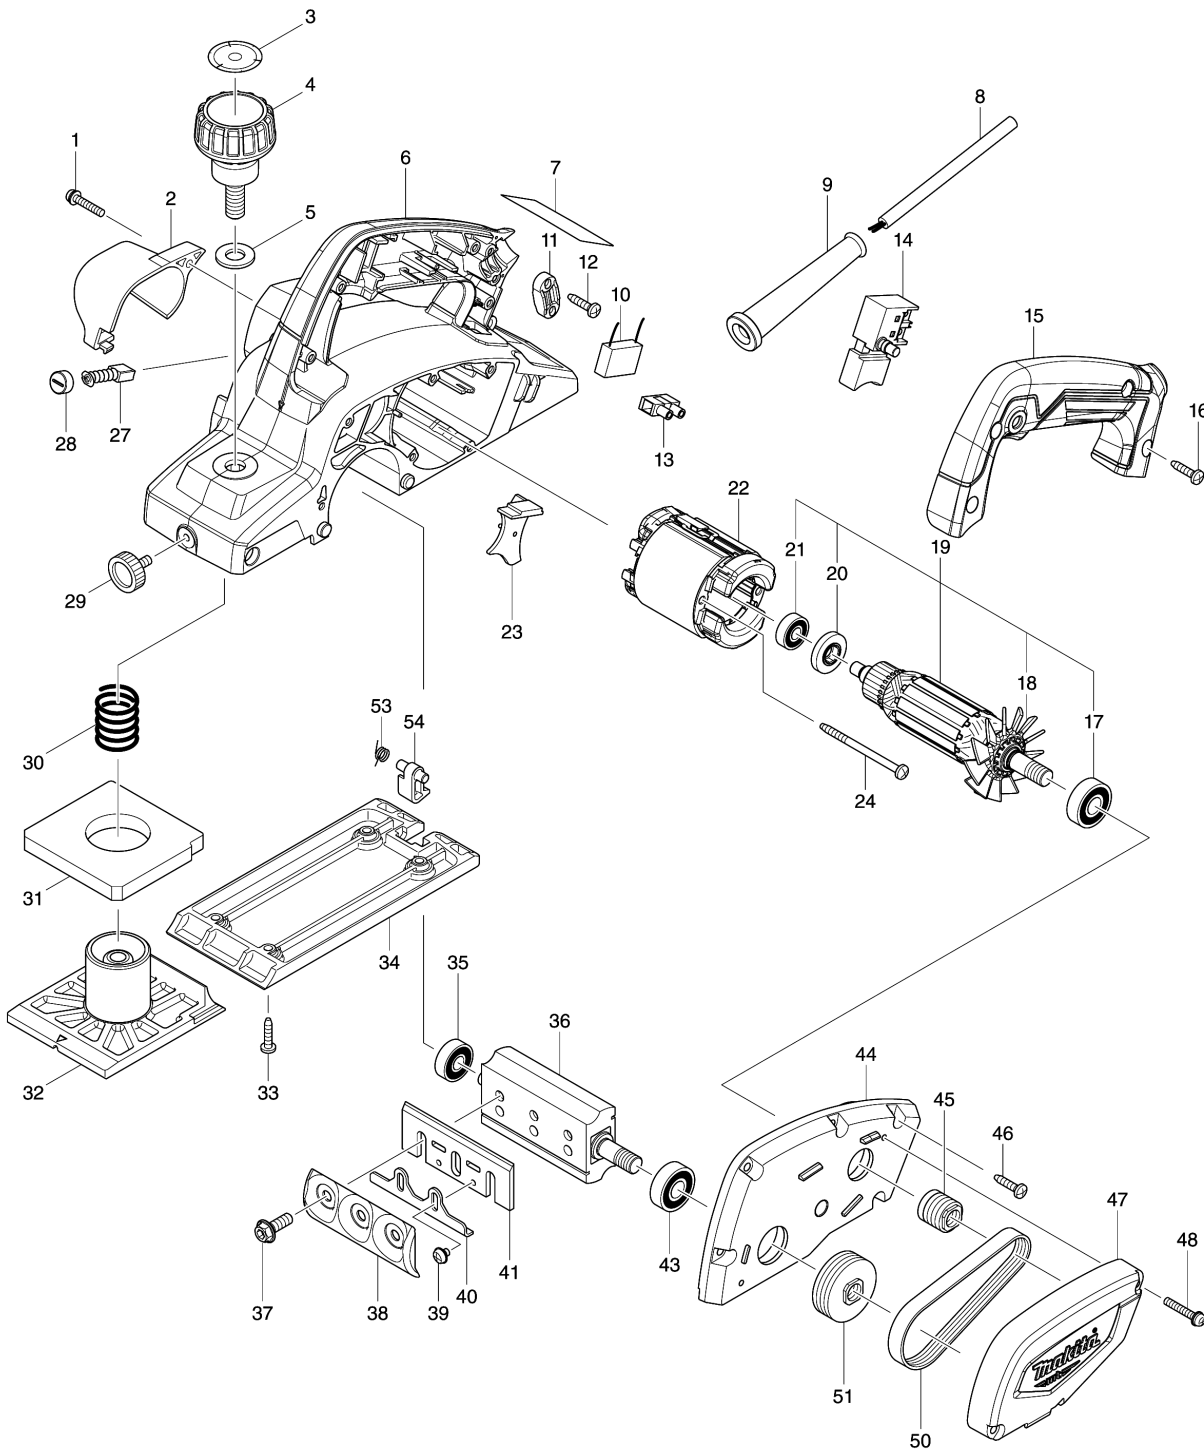

Model No.M1902 82MM PLANER

Model No.M1902 82MM PLANER

รายการ	รหัสอะไหล่	รายละเอียด	การ แลกเปลี่ยน	จำนวน	New/Old	ขาย	ซื้อ	ข้อความ
001	265147-9	+ PAN HEAD SCREW M4X22		1				
002	456708-8	CHIP COVER		1				
003	809N37-6	SCALE LABEL		1				
004	271429-9	KNOB 44		1				
005	267278-0	FLAT WASHER 10		1				
006-1	140A25-9	MAIN FRAME COMPLETE		1				
C11	643858-0	BRUSH HOLDER 6X9		2				
007	852K30-1	M1902 NAME PLATE		1				
008	691780-5	POWER SUPPLY CORD 0.75- 2-5.0		1				
009	682504-0	CORD GUARD 10-85		1				
011	687140-7	STRAIN RELIEF		1				
012	266841-6	TAPPING SCREW 4X18		2				
014	650246-4	SWITCH TN14-3-C01-1		1				
015	456705-4	HANDLE COVER		1				
016	266841-6	TAPPING SCREW 4X18		4				
017	210141-6	BALL BEARING 6000DDW		1				
018	240068-6	FAN 52		1				
019	513478-3	ARMATURE ASS'Y 220V		1				
D10		INC. 17,18,20,21						
020	681672-6	INSULATION WASHER		1				
021	211382-7	BALL BEARING 607ZZ		1				
022-1	594703-1	FIELD ASSY 220V		1				
C10	654450-7	RING TERMINAL		2				
C21	654485-8	PARALLEL SPLICE		2				
023	456707-0	ASSIST FAN GUIDE		1				
024	266334-3	TAPPING SCREW 4X60		2				
027	B-80391	CARBON BRUSH SET CB- 411A		1				
028	643987-9	BRUSH HOLDER CAP 5-8		2				
029	265757-2	THUMB SCREW M5X10		1				
030	233395-8	COMPRESSION SPRING 18		1				
031	421858-8	RUBBER PACKING		1				
032	319418-7	FRONT BASE		1				
033	266841-6	TAPPING SCREW 4X18		4				
034	319417-9	BASE		1				
035	210046-0	BALL BEARING 608ZZ		1				
036	161458-9	DRUM		1				
037	251482-1	HEX. SOCKET HEX. BOLT M6X17		6				
038	347024-8	DRUM PLATE		2				
039	265132-2	+ PAN HEAD SCREW M4X5		4				
040	345644-2	ADJUST PLATE		2				
043	210141-6	BALL BEARING 6000DDW		1				
044	143763-6	BRACKET COMPLETE		1