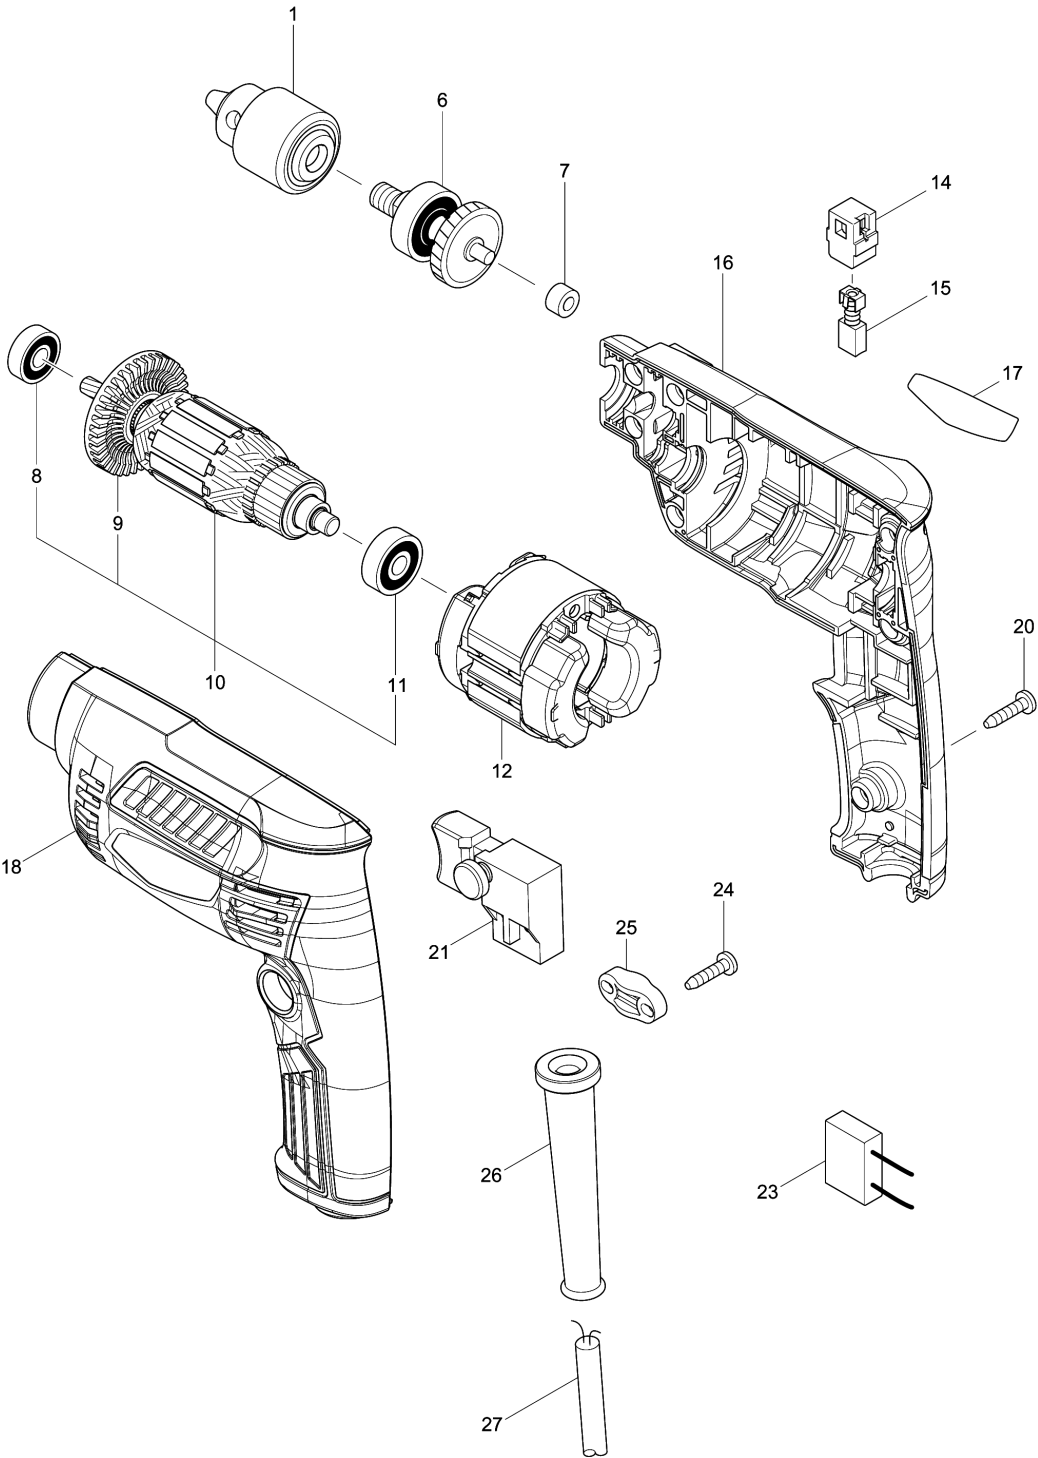

Model No.M6500 6.5MM HIGH SPEED DRILL

Model No.M6500 6.5MM HIGH SPEED DRILL

รายการ	รหัสอะไหล่	รายละเอียด	การ แลกเปลี่ยน	จำนวน	New/Old	ขาย	ซื้อ	ข้อความ
001	766021-9	DRILL CHUCK 6.5		1				
006	141950-1	GEAR COMPLETE		1				
007	214043-8	PLANE BEARING 5		1				
008-1	211382-7	BALL BEARING 607ZZ		1				
009	240142-0	FAN 44		1				
010	515873-3	ARMATURE ASS'Y 220V		1				
D10		INC. 8,9,11						
011-1	210050-9	BALL BEARING 627ZZ		1				
012-1	593808-4	FIELD ASS'Y 220V		1				
C10	654037-5	INSULATED TERM. FT1.25-M3		2				
014	643566-3	BRUSH HOLDER 5X8		2				
015-1	B-80254	CARBON BRUSH SET CB-64A		1				
016-1	183B35-9	HOUSING SET		1				
D10		INC. 18						
017	850V42-4	M6500 NAME PLATE		1				
018-1	183B35-9	HOUSING SET		1				
D10		INC. 16						
020-1	265652-6	TAPPING SCREW 4X18		7				
021	650235-9	SWITCH FA1-6/1B-3		1				
024-1	265652-6	TAPPING SCREW 4X18		2				
025	687124-5	STRAIN RELIEF		1				
026	682569-2	CORD GUARD 8-85		1				
027	691284-7	POWER SUPPLY CORD 0.75-2-2.0		1				
A01	418198-3	KEY HOLDER 9		1				
A02	763449-2	CHUCK KEY S6		1				

Please order the parts with part number.

Print Date 13/5/2020