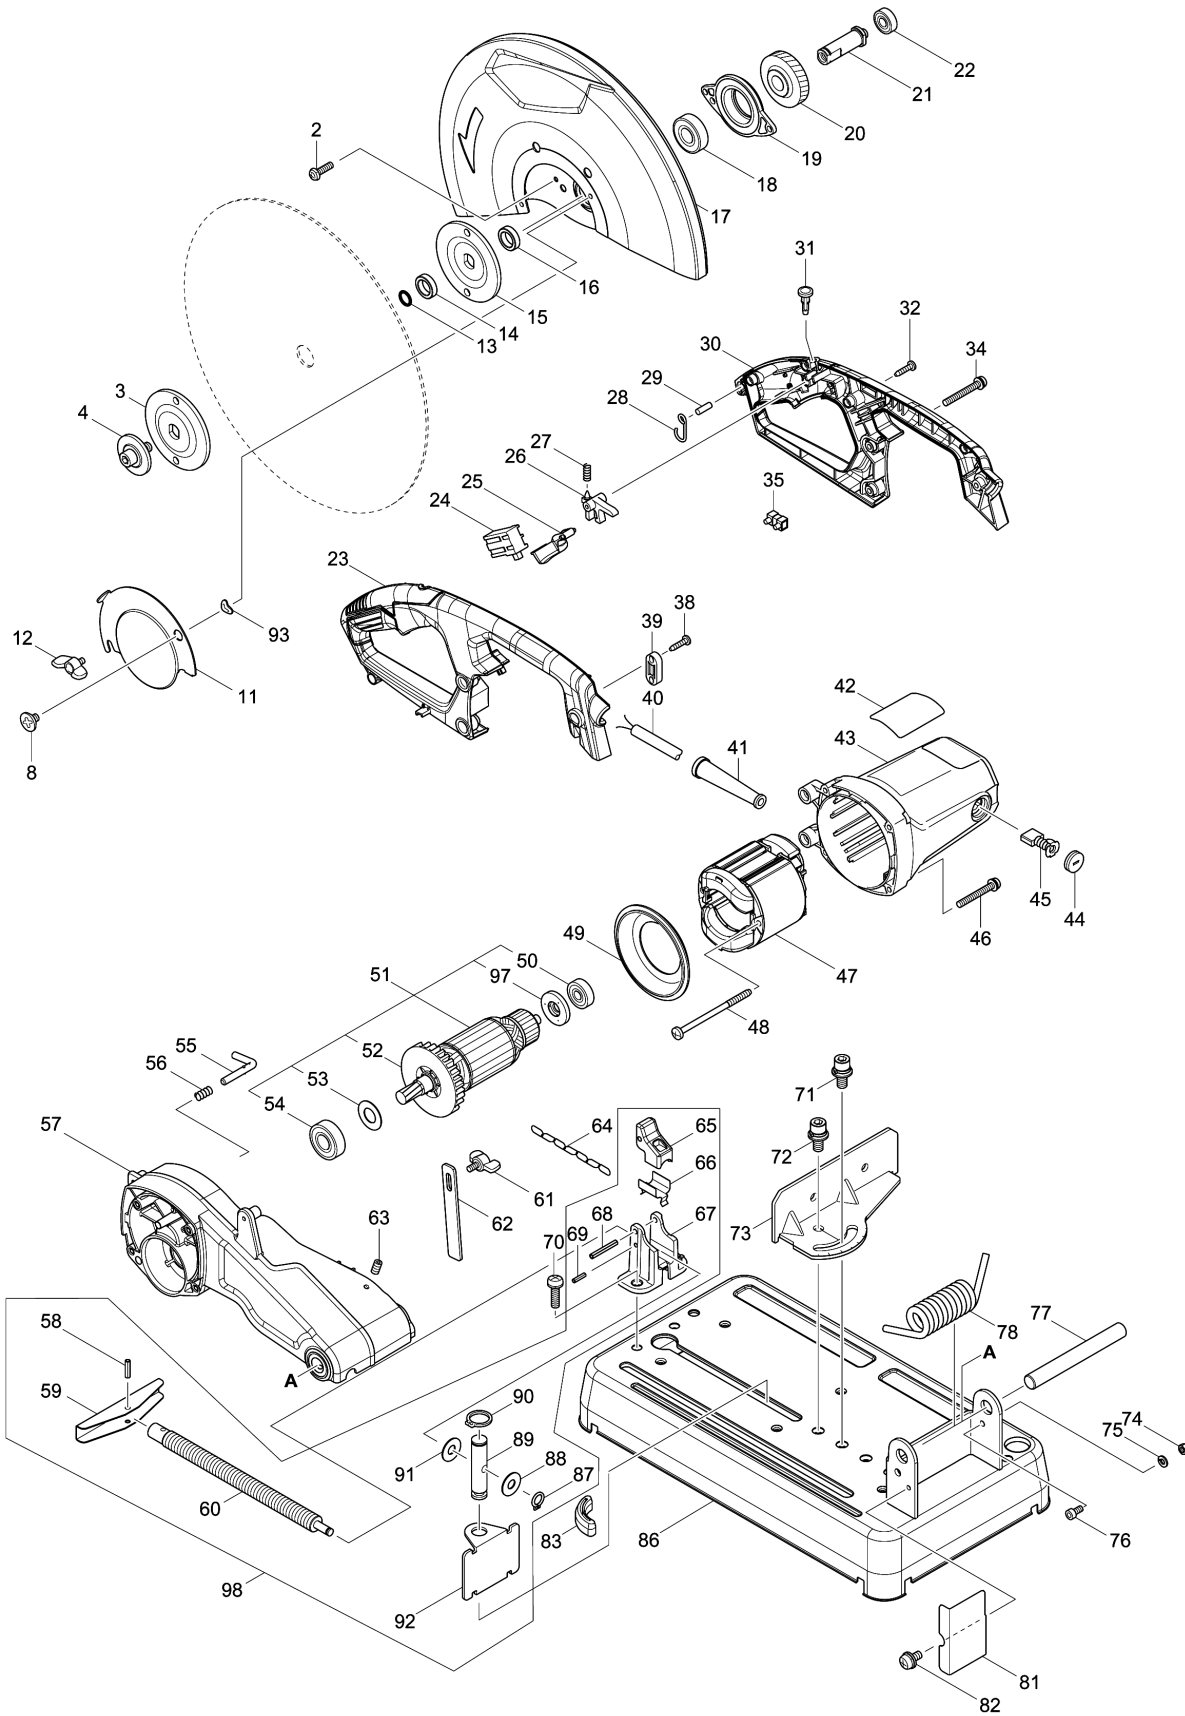

Model No.M2401 355MM PORTABLE CUT OFF

Model No.M2401 355MM PORTABLE CUT OFF

รายการ	รหัสอะไหล่	รายละเอียด	การ แลกเปลี่ยน	จำนวน	New/Old	ขาย	ซื้อ	ข้อความ
002	265122-5	PAN HEAD SCREW M5X20		4				
003	224299-5	FLANGE 90		1				
004	251498-6	HEX SOCKET HEAD BOLT M10X25		1				
008	265121-7	+ FLAT HEAD SCREW M6		1				
011	347086-6	CENTER CAP		1				
012	265754-8	THUMB SCREW M6X12		1				
013	213180-5	O RING 14		1				
014	257255-0	RING 17		1				
015	224299-5	FLANGE 90		1				
016	257255-0	RING 17		1				
017	161551-9	SAFETY COVER		1				
018	210155-5	BALL BEARING 6203ZZ		1				
019	316527-3	BEARING BOX		1				
020	221462-1	HELICAL GEAR 43		1				
021	326790-0	SPINDLE		1				
022-1	210199-5	BALL BEARING 6000ZZ		1				
023	183E50-1	HANDLE SET		1				
D10		INC. 30						
024	651067-7	SWITCH		1				
025	418141-2	SWITCH LEVER		1				
026	418139-9	SWITCH LOCK		1				
027	231397-8	COMPRESSION SPRING 4		1				
028	281216-8	HANGER		1				
029	268101-2	PIN 6		1				
030	183E50-1	HANDLE SET		1				
D10		INC. 23						
031	418138-1	SWITCH BUTTON		1				
032	266841-6	TAPPING SCREW 4X18		4				
034	265104-7	PAN HEAD SCREW M5X40		3				
038	266841-6	TAPPING SCREW 4X18		2				
039	687140-7	STRAIN RELIEF		1				
040	691788-9	POWER SUPPLY CORD 0.75- 2-2.5		1				
041	682574-9	CORD GUARD 10-90		1				
042	852N80-4	M2401 NAME PLATE		1				
043	144055-6	MOTOR HOUSING COMPLETE		1				
044	644802-0	HOLDER CAP		2				
045	B-80341	CARBON BRUSH SET CB- 203A		1				
046	265104-7	PAN HEAD SCREW M5X40		4				
047	593948-8	FIELD ASS'Y 220V		1				
048-1	265A45-3	TAPPING SCREW 5X80		2				
049	418143-8	BAFFLE PLATE		1				
050	210070-3	BALL BEARING 6200ZZ		1				